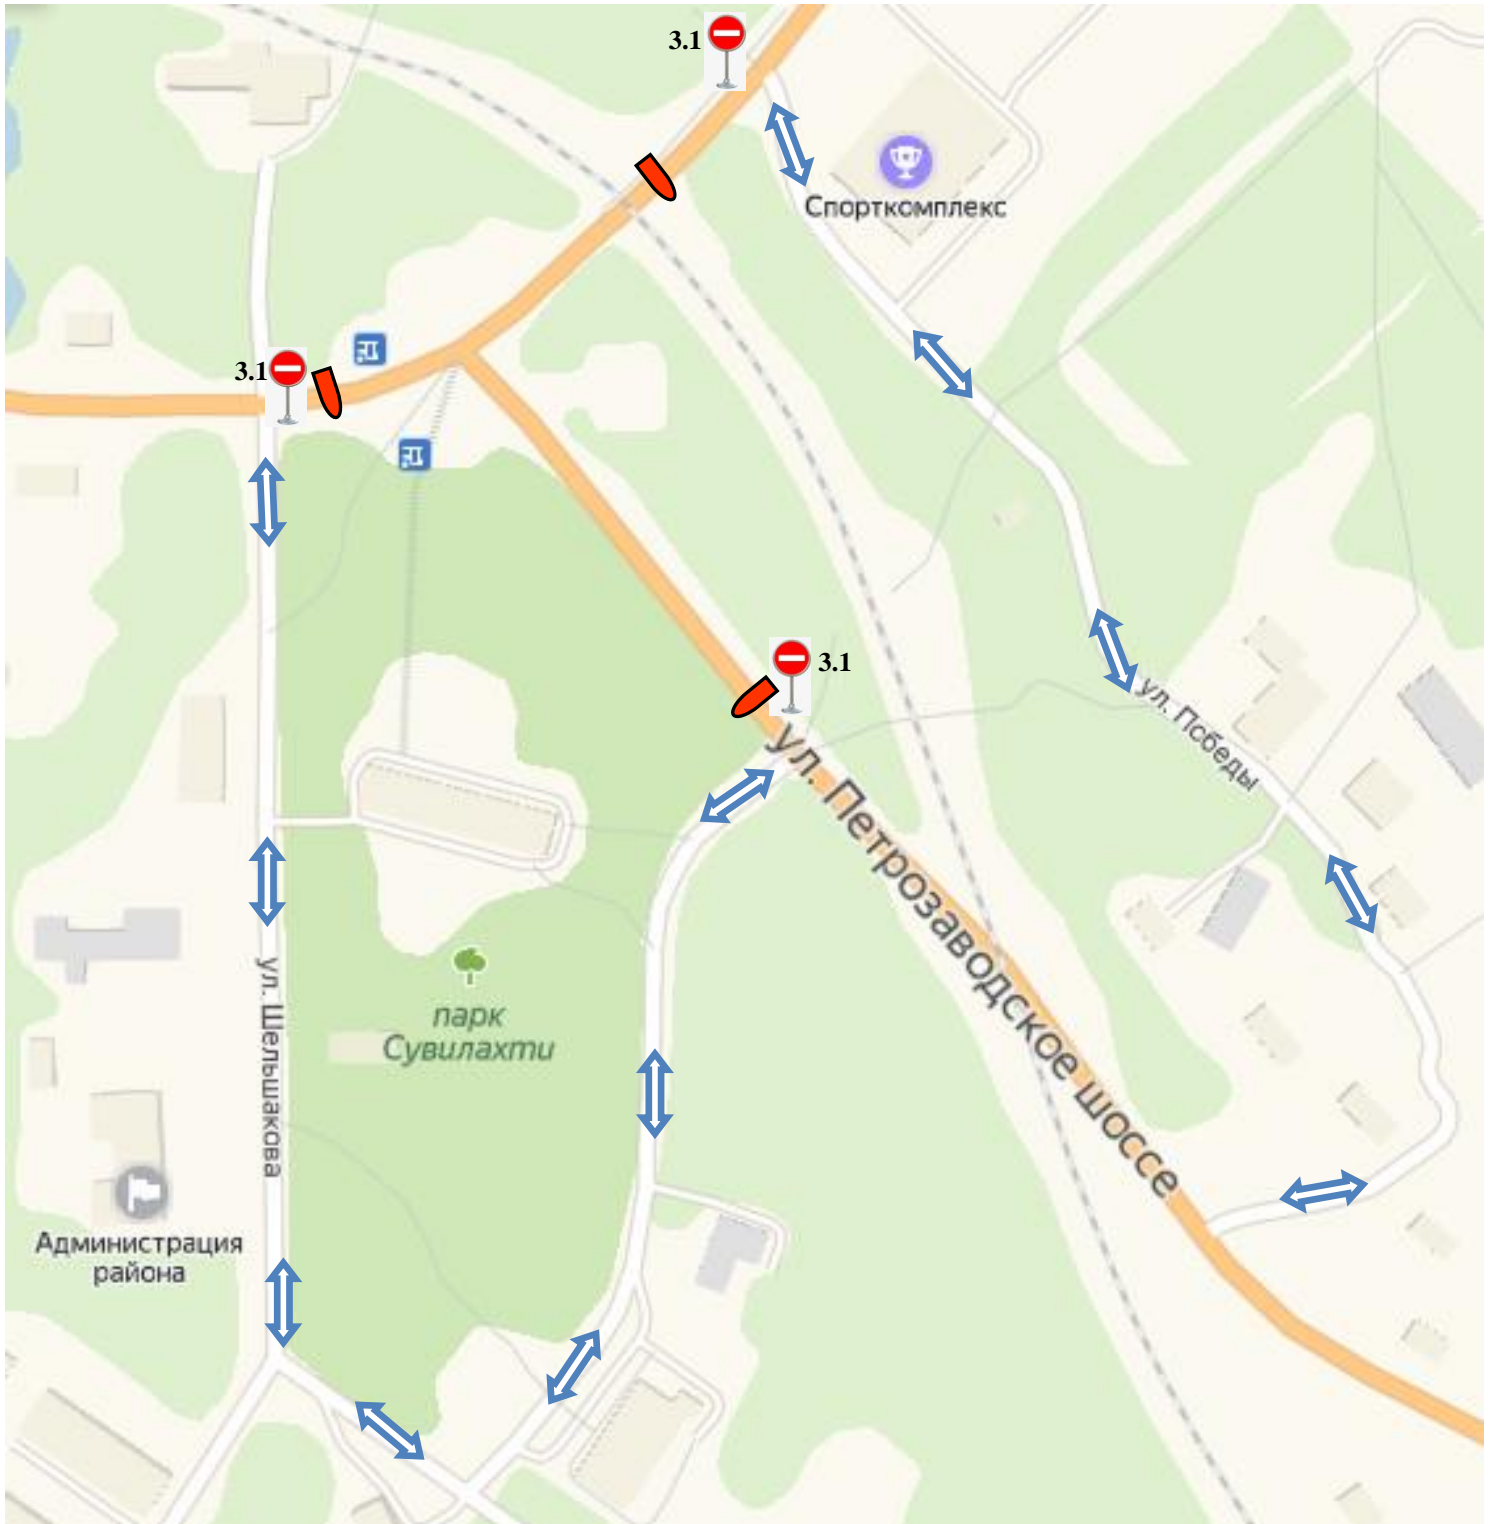

СХЕМА
временной организации дорожного движения транспортных средств при проведении праздничных мероприятий, посвященных торжественному открытию «Парка «Сувилахти» с 10.00 час. до 21.00 час. 27 октября 2019 года

-  - блокиратор (транспортное средство)
-  - дорожный знак «Въезд запрещен»
-  - направление объезда